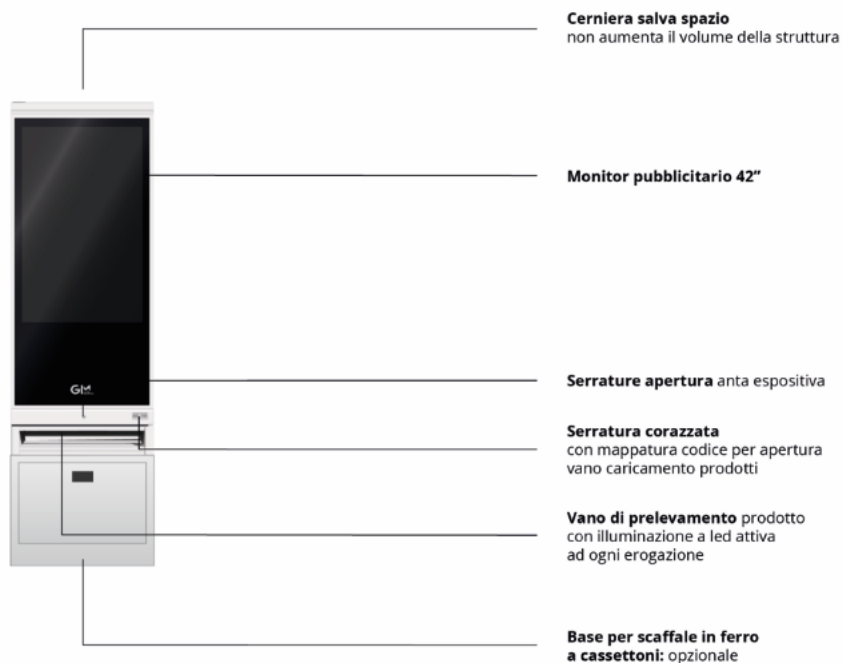

SCAFFALI AUTOMATICI RDH – MODELLO RDH 600