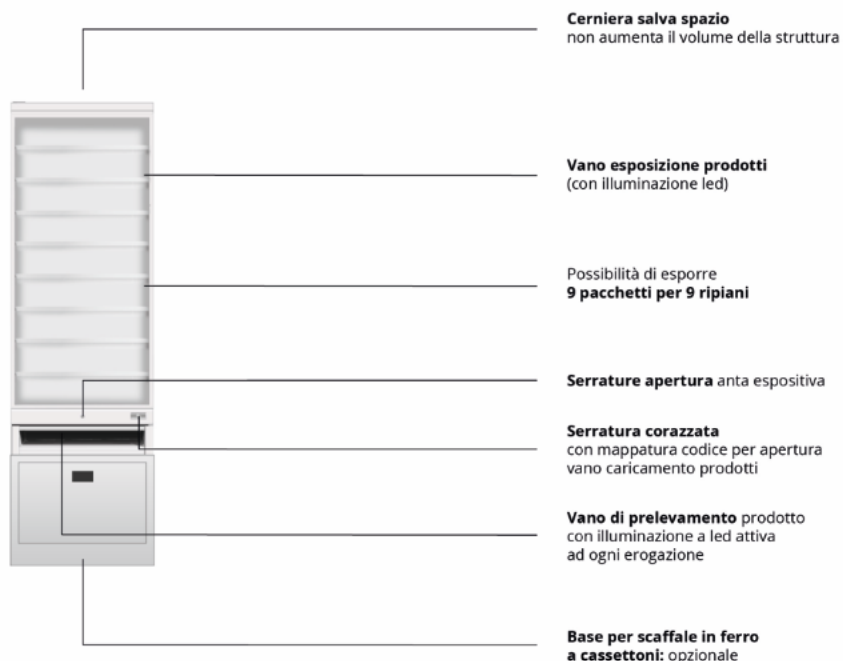

SCAFFALI AUTOMATICI RDH – MODELLO RDH 600